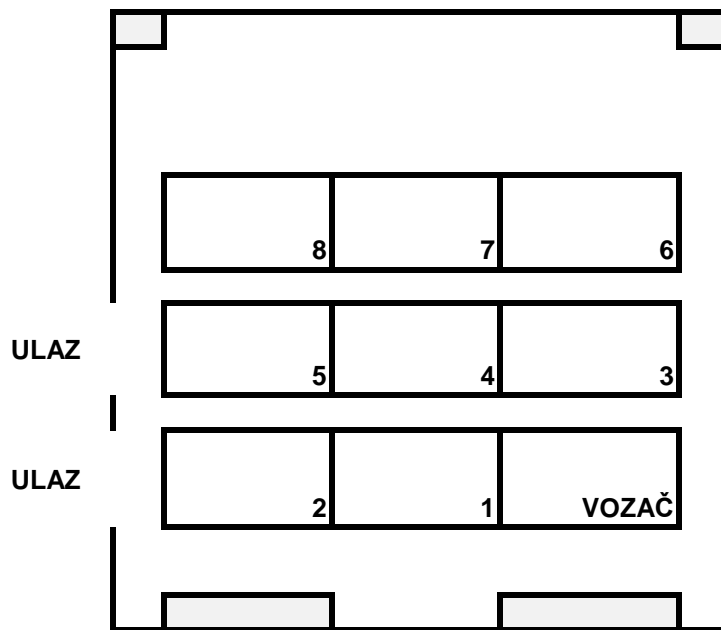

MERCEDES VITO 115 CDI BG 781-WK

NAPOMENA: Sedište br.1 je malo uže u odnosu na druga sedišta